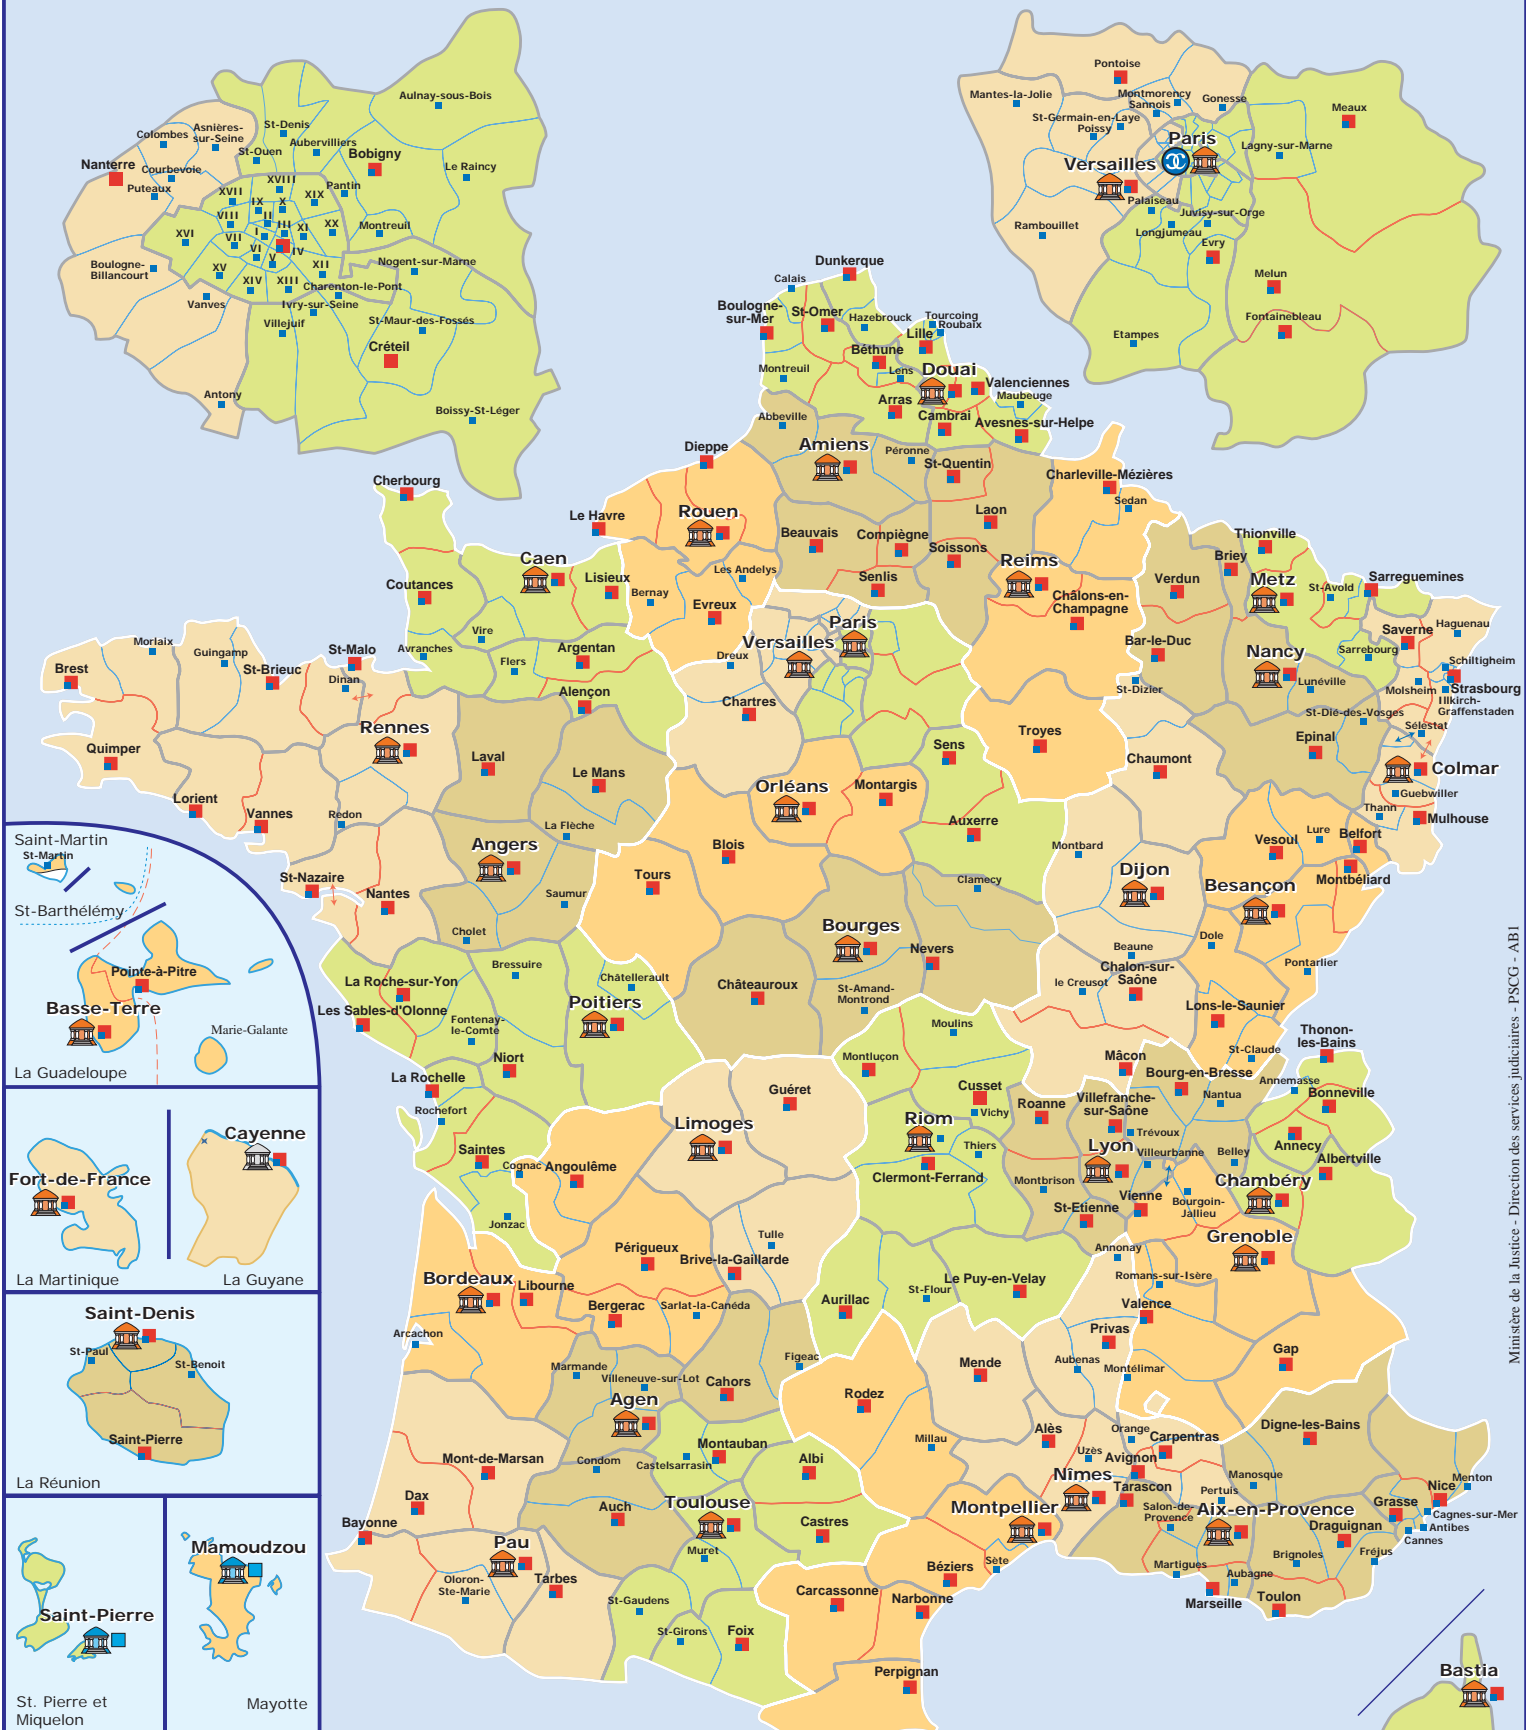

Tribunaux de grande instance, tribunaux d'instance et juridictions de proximité - après réforme (2011) -

Légende

- Cour de cassation
- Cour d'appel, tribunal supérieur d'appel, chambre détachée de CA
- Ressort des JIRS
- Département
- Tribunal de grande instance, tribunal de première instance et juridiction de proximité, section détachée de TPI et juridiction de proximité
- Tribunal d'instance et juridiction de proximité
- Greffe détaché

Polynésie française

Nuku-Hiva, Iles Marquises, Tahiti, Raiatea, Iles du vent, Iles sous le vent

Wallis-et-Futuna

Mata-Utu, Wallis, Futuna, Iles Loyauté, Noumea, La Nouvelle-Calédonie